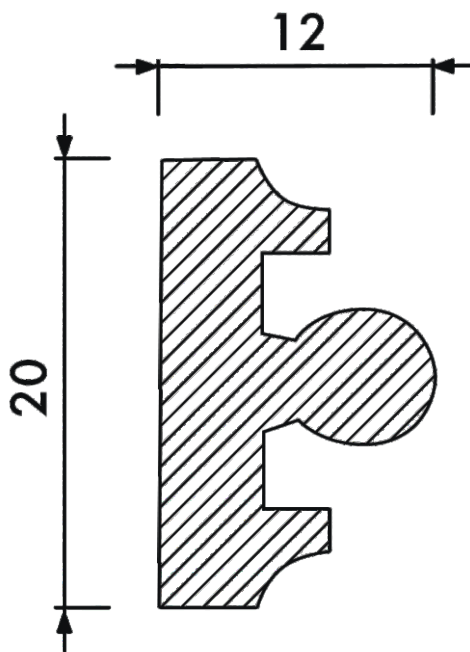

Молдинг гладкий МГ-092

Высота	20 мм
Ширина	12 мм
Длина	1 м
Материал	Гипс